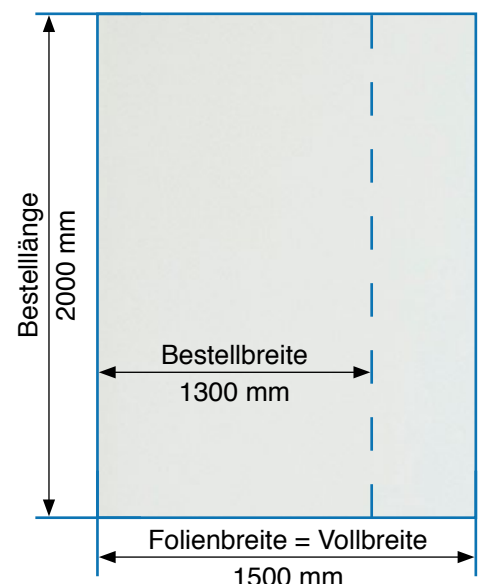

KALKULATIONSBEISPIELE

Beispiel 1

Sie bestellen eine Folie:
(Vollbreite) 1500 x 2000 mm = 3 m² x Preis
als Bestellfläche ohne Verschnittkosten

Beispiel 2

Sie bestellen eine Folie:
1300 x 2000 mm = 2,6 m² x Preis
als Bestellfläche zzgl. Verschnittkosten

Verschnittkostenberechnung = Bestellfläche x 32,- €

ZUSCHNITTE & BOHRUNGEN

Artikelnummer & Produktbeschreibung	Stückpreis *
ext 9000 Bohrungen im LC-Film	15,00 €
ext 9001 Randausschnitt im LC-Film	20,00 €
ext 9005 Sonderzuschnitt-Formen (z.B. Trapez, schräge Kante, Dreieck, etc.)	zzgl. 20% auf m ² -Preis